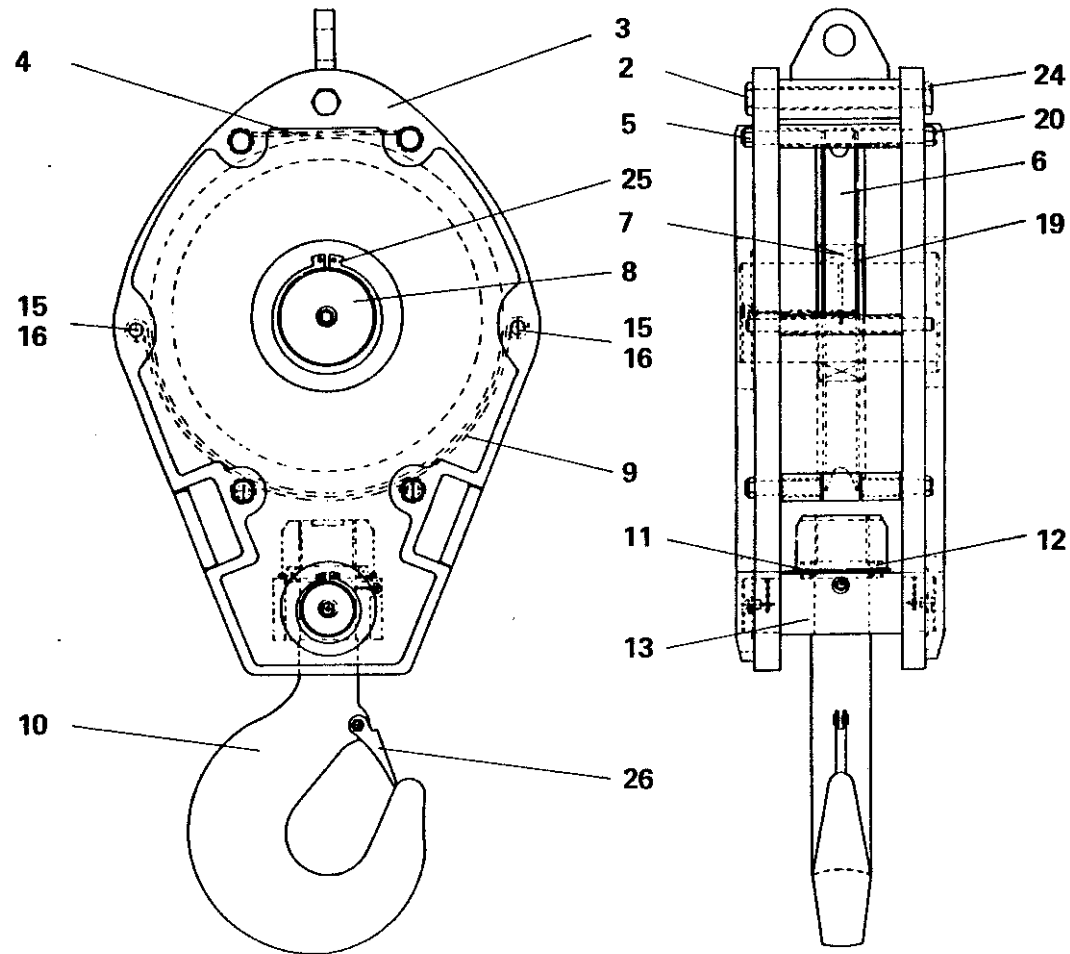

UNTERFLASCHE 40-T

BOTTOM HOOK BLOCK 40-T

ERSATZTEIL - BILDТАFEL
SPARE PART - PICTORIAL DISPLAY

Bildtafel-Nr.
Pictorial display No.

2 222 293

1 922 185

-ETL

FHG 88